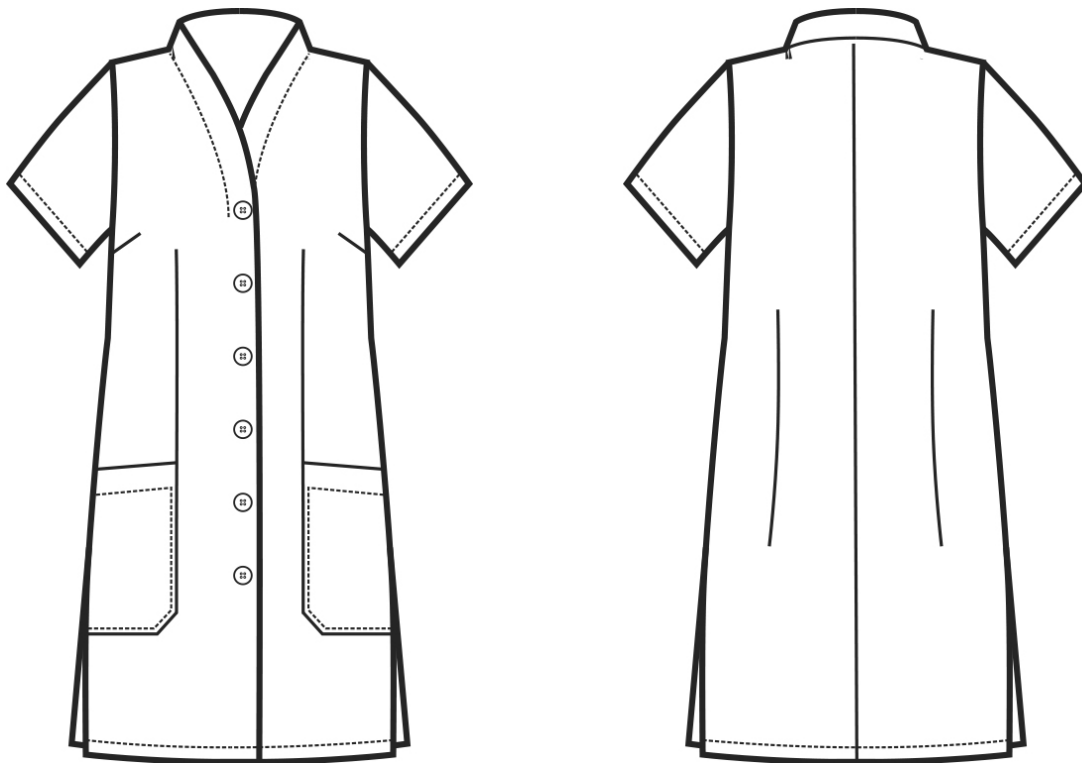

## ARTICOLI 005700 CASACCA ANTIBE

TAGLIA	LARGHEZZA TORACE	LUNGHEZZA SCHIENA DA SOTTO IL COLLO FINO ALL'ORLO	LUNGHEZZA MANICA
S	46	87	21
M	50	87	21
L	54	87	22
XL	59	87	22
XXL	64	88	23

**Isacco srl**

Misure e disegni dei prodotti

La tabella misure è puramente indicativa in quanto durante la fase di confezionamento degli indumenti sono ammesse tolleranze dovute alla lavorazione