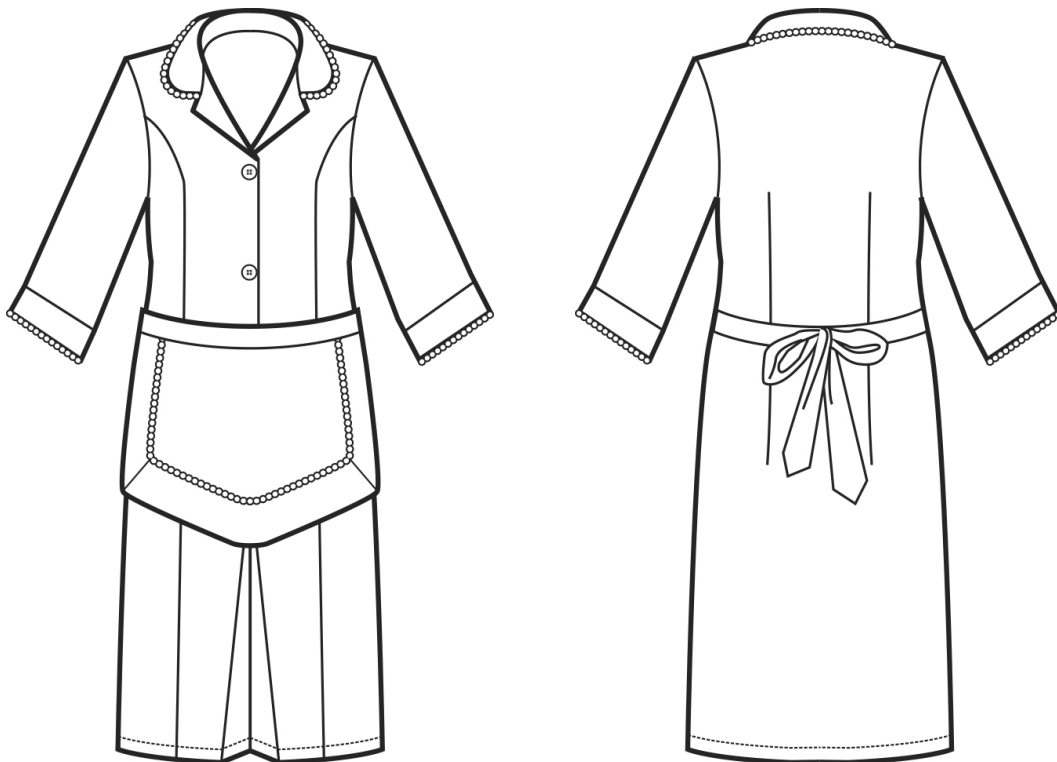

ARTICOLI 007351 CAMICE ANTILLE

TAGLIA	LARGHEZZA TORACE	LUNGHEZZA SCHIENA DA SOTTO IL COLLO FINO ALL'ORLO	LUNGHEZZA MANICA
S	49	103	46
M	53	103	46
L	57	103	47
XL	61	104	47
XXL	65	104	47

Isacco srl

Misure e disegni dei prodotti

La tabella misure è puramente indicativa in quanto durante la fase di confezionamento degli indumenti sono ammesse tolleranze dovute alla lavorazione